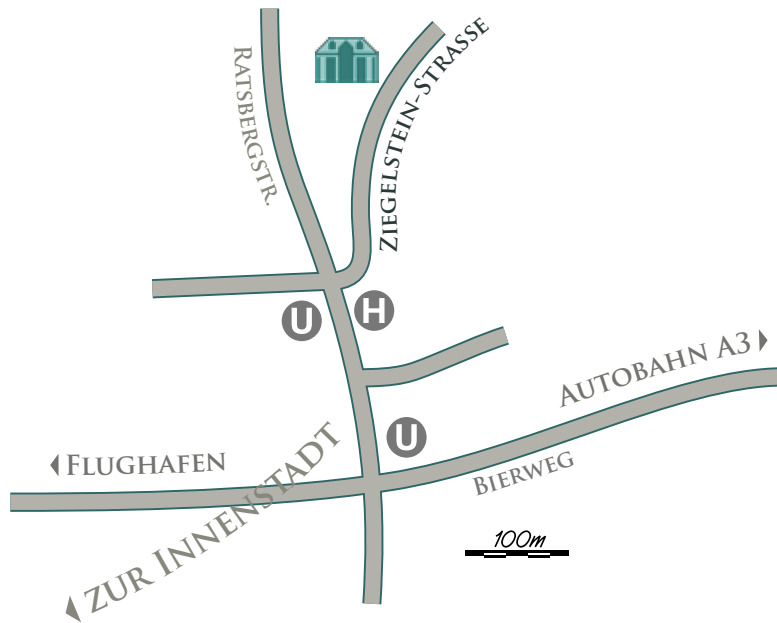

## Anfahrt Hotel Alpha

### Anfahrt mit dem Auto

Sie erreichen uns von der Autobahn A3 Nürnberg-Würzburg Ausfahrt Nürnberg-Nord (Nr. 85), dann Richtung Nürnberg ca 1 km stadteinwärts. An der ersten Ampel biegen Sie rechts in den Bierweg ein und fahren bis zur Kreuzung mit der Ziegelsteinstraße (erste große Kreuzung). Hier biegen Sie wieder rechts ab. Nun befinden Sie sich schon in der Ziegelsteinstraße, die aber nach 150 m rechts in eine verkehrsberuhigte Zone „abbiegt“. In dieser liegt unser Haus:

### öffentliche Verkehrsmittel

Das Hotel Alpha ist einfach mit der U-Bahn U2 zu erreichen. Die Haltestelle Ziegelstein ist ca 250 m vom Hotel entfernt. Von dort haben Sie direkte Verbindung zum Bahnhof, Flughafen und zur Altstadt. Auch das Messezentrum ist in in einer halben Stunde mit der U-Bahn zu erreichen.