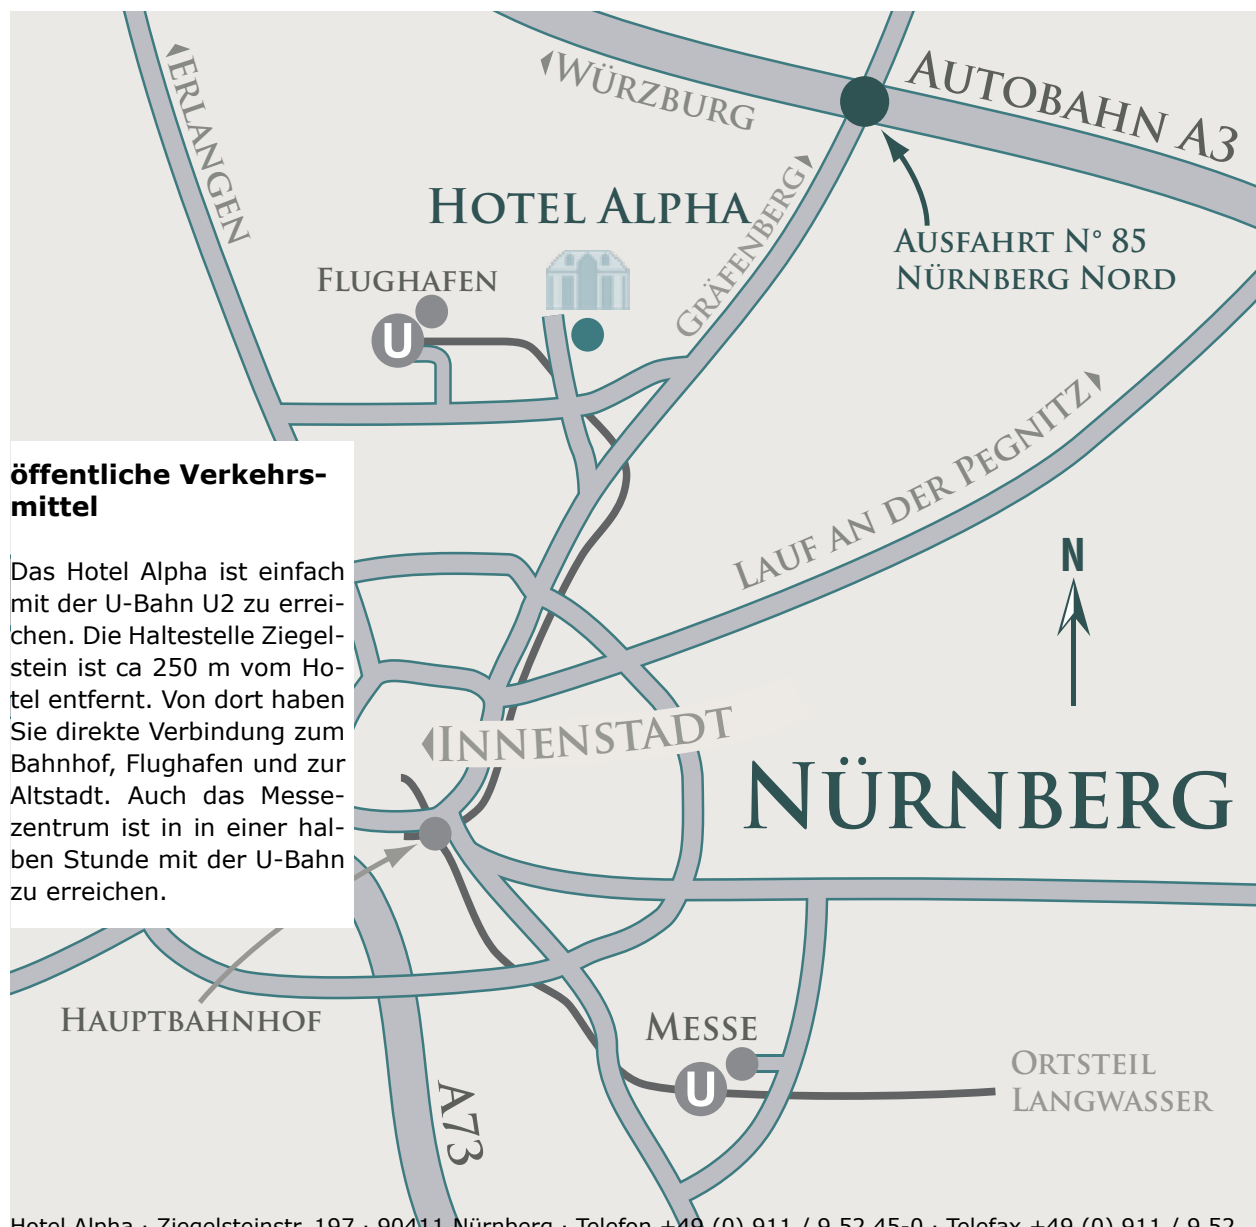

## Anfahrt Hotel Alpha

### Anfahrt mit dem Auto

Sie erreichen uns von der Autobahn A3 Nürnberg-Würzburg Ausfahrt Nürnberg-Nord (Nr. 85), dann Richtung Nürnberg ca 1 km stadteinwärts. An der ersten Ampel biegen Sie rechts in den Bierweg ein und fahren bis zur Kreuzung mit der Ziegelsteinstraße (erste große Kreuzung). Hier biegen Sie wieder rechts ab. Nun befinden Sie sich schon in der Ziegelsteinstraße, die aber nach 150 m rechts in eine verkehrsberuhigte Zone „abbiegt“. In dieser liegt unser Haus:

### öffentliche Verkehrsmittel

Das Hotel Alpha ist einfach mit der U-Bahn U2 zu erreichen. Die Haltestelle Ziegelstein ist ca 250 m vom Hotel entfernt. Von dort haben Sie direkte Verbindung zum Bahnhof, Flughafen und zur Altstadt. Auch das Messezentrum ist in in einer halben Stunde mit der U-Bahn zu erreichen.