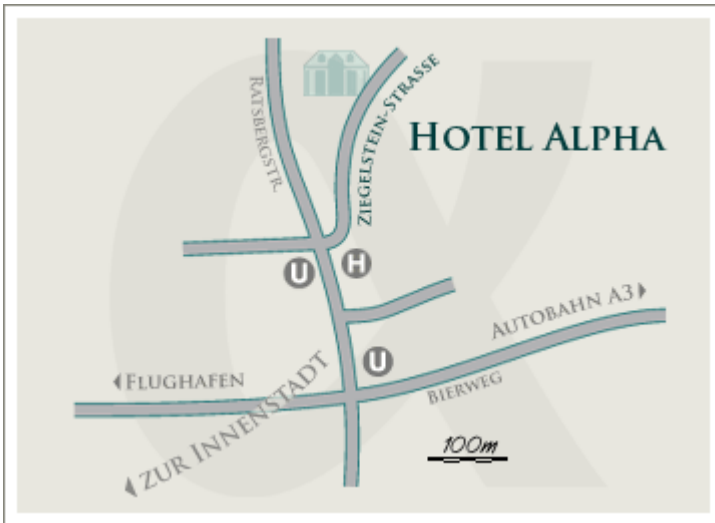

# Hotel Alpha

## Anfahrt mit dem Auto

Sie erreichen uns von der Autobahn A3 Nürnberg-Würzburg Ausfahrt Nürnberg-Nord (Nr.85). An der ersten Ampel biegen Sie rechts in den Bierweg ein und fahren ca. 1,5KM bis zur ersten Kreuzung und biegen hier wieder rechts in die Ziegelsteinstr. ab. Nun befinden Sie sich schon in unserer Ziegelsteinstraße, sie biegt aber nach 150 m rechts in eine verkehrsberuhigte Zone ab. Hier liegt unser Haus

## Öffentliche Verkehrsmittel

Das Hotel Alpha ist einfach mit der U-Bahn U2/U21 zu erreichen. Die Haltestelle Ziegelstein ist ca. 250 m vom Hotel entfernt. Von dort haben Sie direkte Verbindung zum Bahnhof, Flughafen und die Altstadt. Auch das Messezentrum ist in einer halben Stunde mit der U-Bahn zu erreichen.