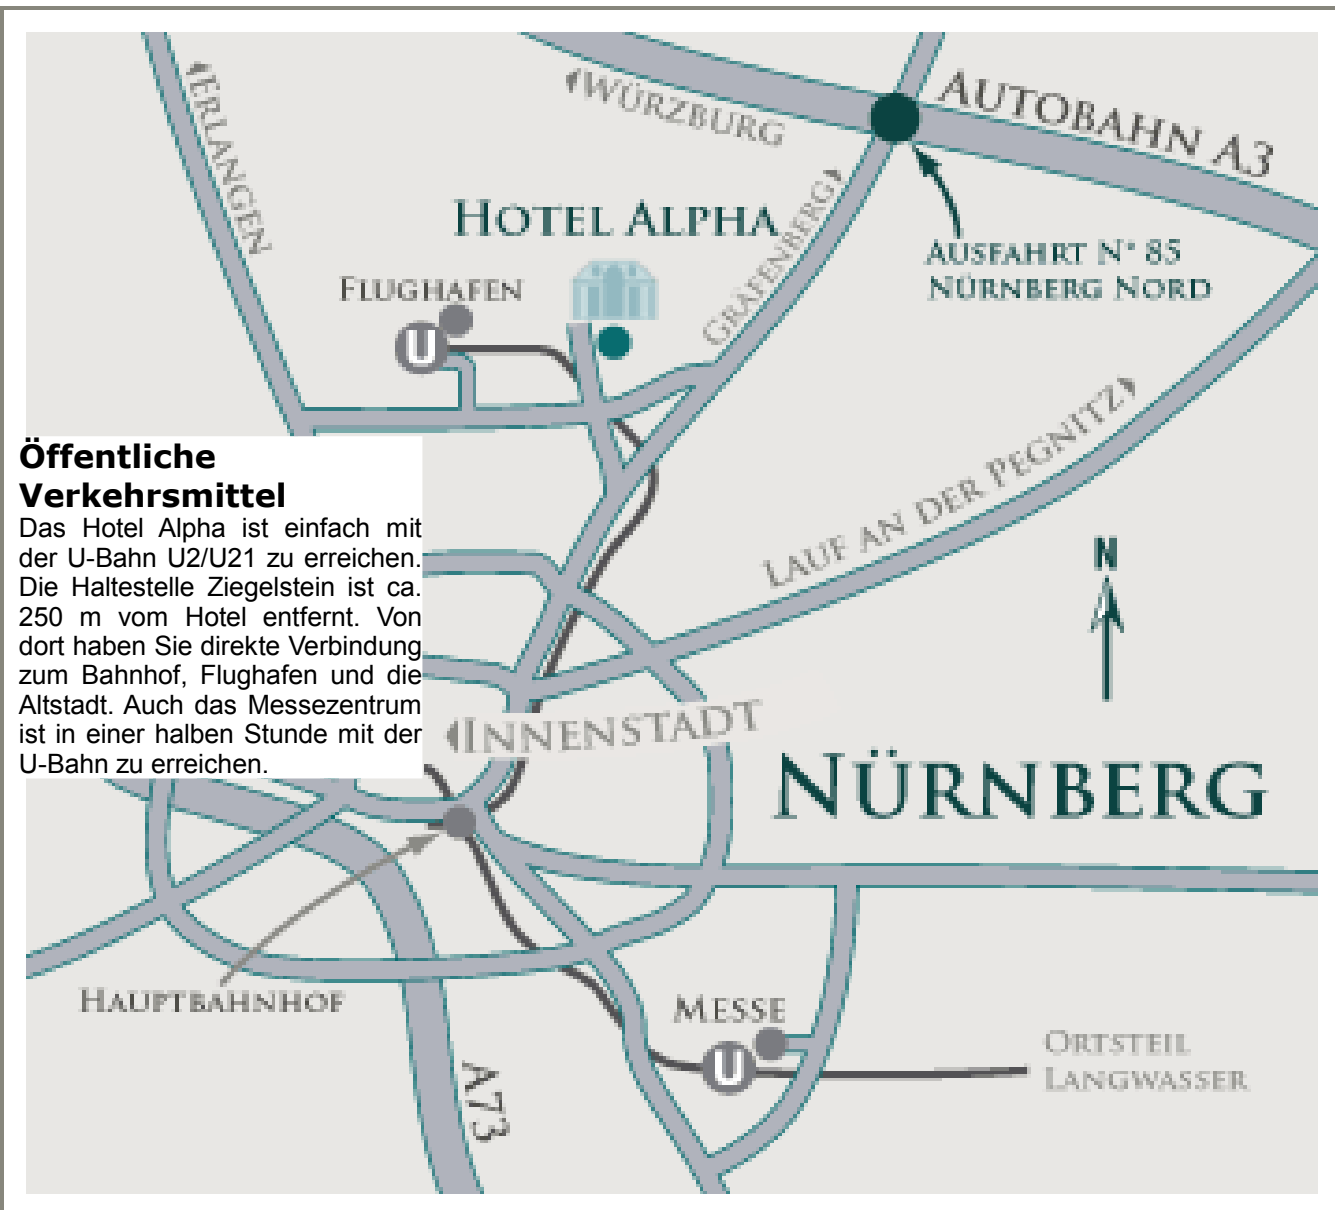

# Hotel Alpha

## Anfahrt mit dem Auto

Sie erreichen uns von der Autobahn A3 Nürnberg-Würzburg Ausfahrt Nürnberg-Nord (Nr.85). An der ersten Ampel biegen Sie rechts in den Bierweg ein und fahren ca. 1,5KM bis zur ersten Kreuzung und biegen hier wieder rechts in die Ziegelsteinstr. ab. Nun befinden Sie sich schon in unserer Ziegelsteinstraße, sie biegt aber nach 150 m rechts in eine verkehrsberuhigte Zone ab. Hier liegt unser Haus

## Öffentliche Verkehrsmittel

Das Hotel Alpha ist einfach mit der U-Bahn U2/U21 zu erreichen. Die Haltestelle Ziegelstein ist ca. 250 m vom Hotel entfernt. Von dort haben Sie direkte Verbindung zum Bahnhof, Flughafen und die Altstadt. Auch das Messezentrum ist in einer halben Stunde mit der U-Bahn zu erreichen.